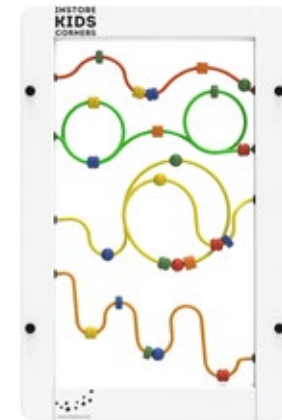

**SQUARE LOGIC**  
HXBXD 70CM X 45CM X 3CM  
6,5 KG

**WIREBEADS**  
HXBXD 70CM X 45CM X 3CM  
2,5 KG

BEST SELLER

KINDEREN ZIJN GEK OP ALLES WAT DRAAIT,  
HET PRIKKELT HUN ZINTUIGEN

DRAAIEN, SPELEN, GEK DOEN EN PLEZIER HEBBEN