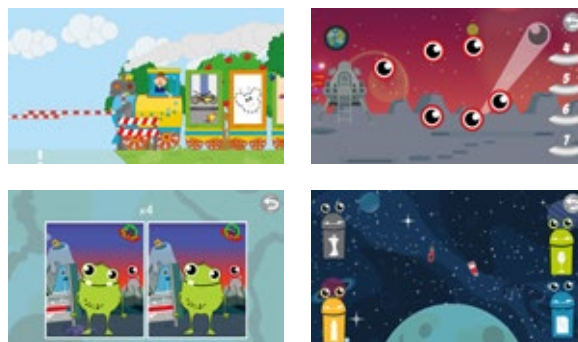

6 - 9 YEARS

GALAXY EXPLORERS 21 INCH

№. kinderen: 1 - 2 kids
Speeltijd: Tussen de 0 and 60 min.
Geluid: Geluid kan volledig gedempt worden.
Samenspelen: Ja
Aantal spellen: 12 spellen met verschillende levels.