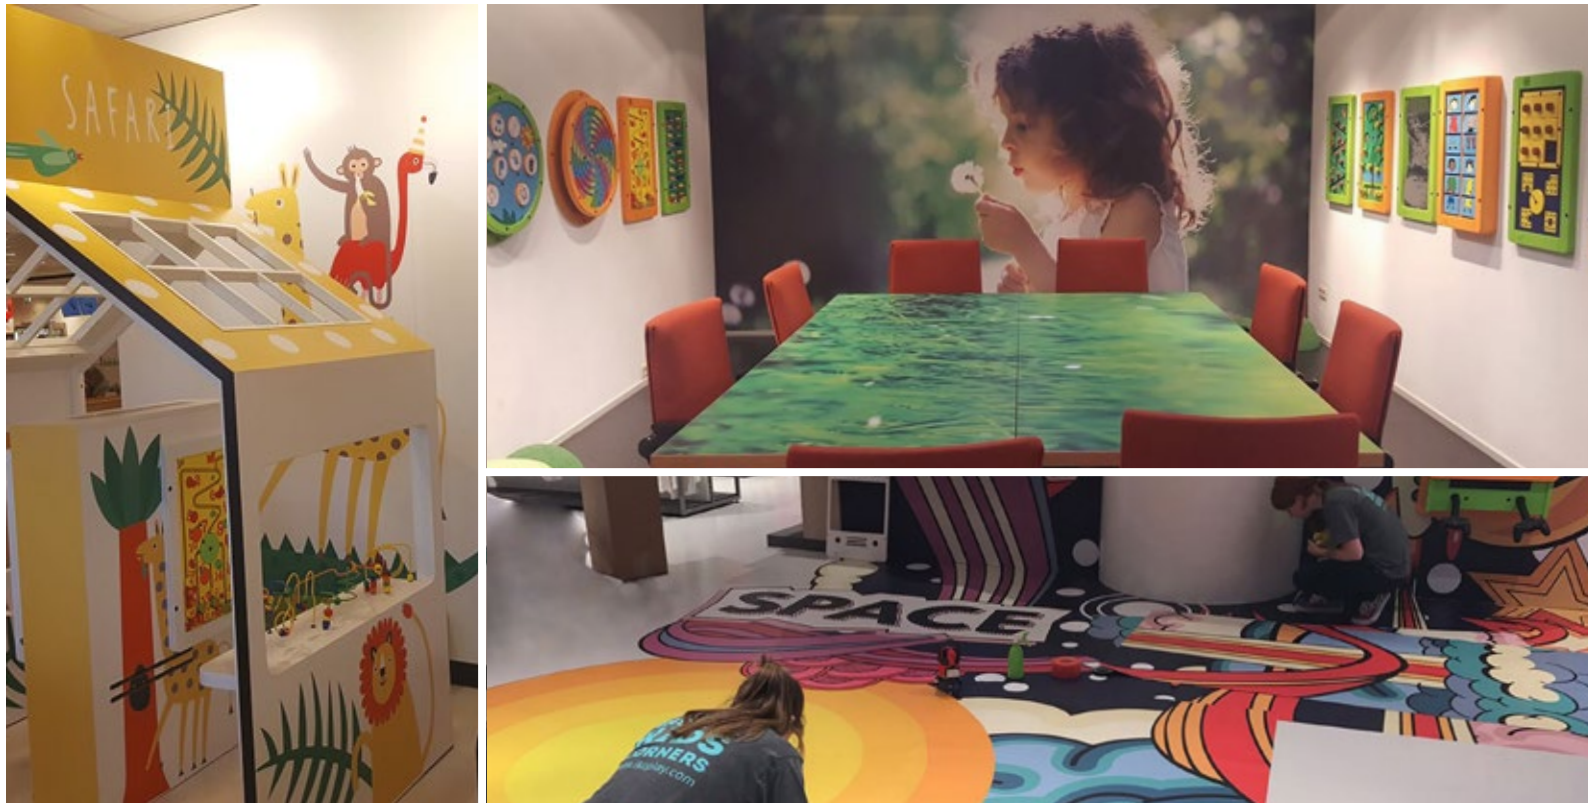

TOEPASBAAR IN ELKE RUIMTE
OP MAAT GEMAAKT EN IN ELKE STIJL

MAAK DE KINDERHOEK UNIEK EN IN IEDERE STIJL

Breng de ruimte tot leven en tover deze om. Geef een extra dimensie aan de ruimte en maak gebruik van stickers op de vloer en muur. Passend bij de look-and-feel van uw bedrijf of speelruimte. Trek meteen de aandacht van uw jongste bezoekers.