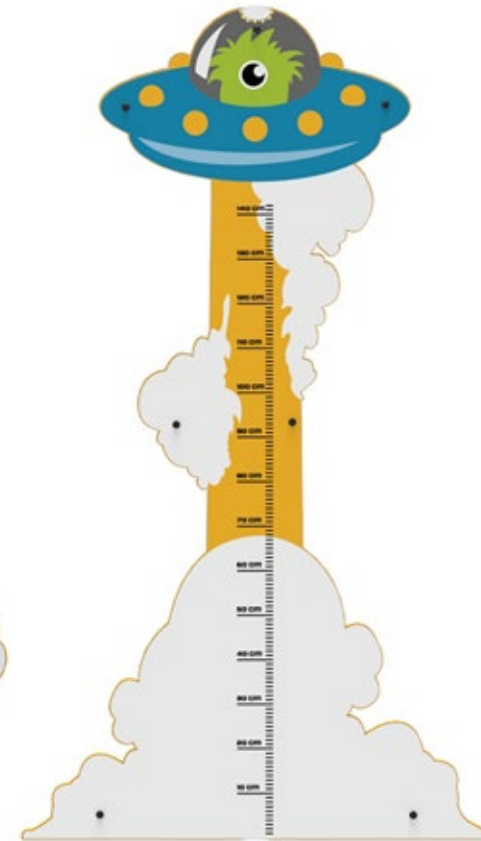

MONSTER COLLECTIE

GEEF UW KLEINSTE BEZOEKERS EEN EIGEN PLEKJE

Uw kleinste bezoekers wanen zich in de fantasierijke Monsterwereld, waarin ze op een veilige manier hun creativiteit kunnen stimuleren. Zorg goed voor uw toekomstige bezoekers en geef ze hun eigen plekje binnen uw organisatie. Onze adviseurs assisteren u graag bij dit traject. De Monster Collectie speelsystemen stimuleren de fantasie en zintuigen, geven positieve invloed op motorieke en cognitieve vaardigheden en hebben een hoge speelwaarde.