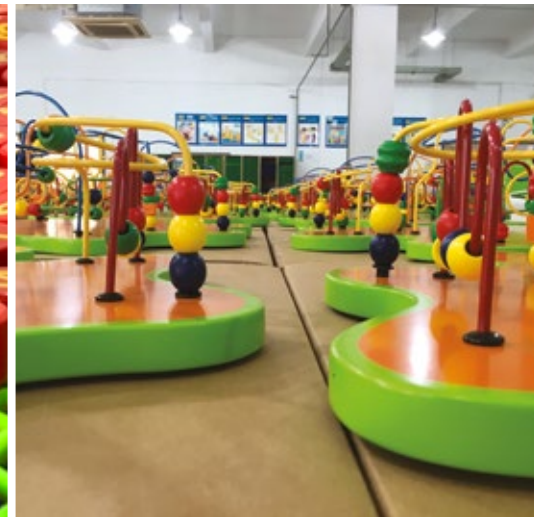

EEN KIJKJE ACHTER ONZE SCHERMEN

Door te luisteren naar onze klanten, feedback te vragen aan kinderen en onze liefde voor het vak, brengen wij inventieve en veilige speelsystemen op de wereld. Van schets tot realisatie zijn wij nauw betrokken bij onze producten, zo garanderen wij plezier en veiligheid.

Wij bieden speellandschappen die voldoen aan de hoogste normen. De producten worden continu aan testen onderworpen.

Zo voldoen onze materialen en producten aan:

- 😊 Europese speelgoed standaard: EN71-1 (mechanisch), 2 (brandveiligheid), 3 (specificatie voor migratie van bepaalde elementen).
- 😊 EN1176 and EN1177: Playground en veiligheid oppervlakten normen.
- 😊 China Compulsory Certificate: CCC.
- 😊 Chinese speelgoed veiligheid standaard: Gb6675-1, 2, 3, 4.
- 😊 EU b56853: brandveiligheid en geen giftige stoffen certificaat.
- 😊 Alle producten zijn afgewerkt met een transparante antibacteriële laag.