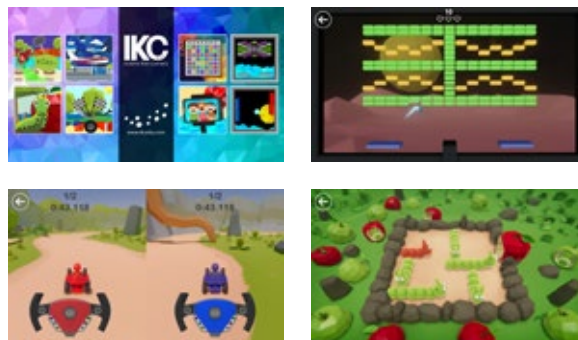

8 - 12 YEARS

DELTA 70 INCH XXL

№. kinderen: 1 - 4 kids
Speeltijd: Tussen de 0 and 60 min.
Geluid: Geluid kan volledig gedempt worden.
Samenspelen: Ja
Aantal spellen: 8 spellen