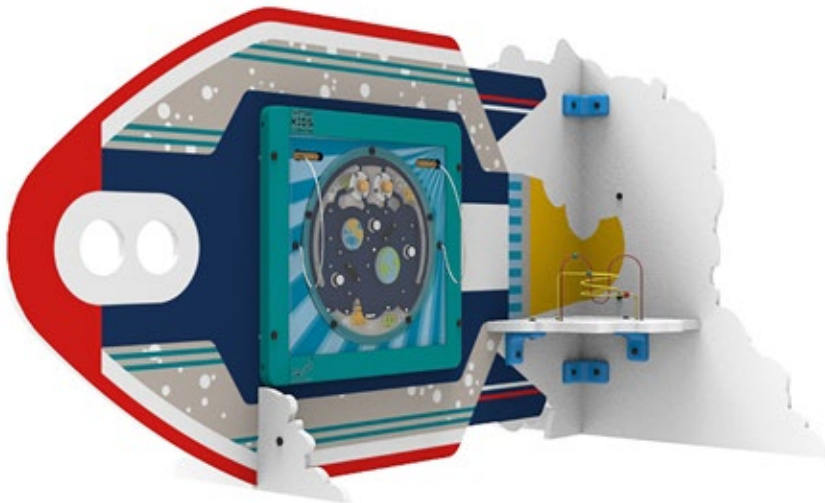

MONSTER COLLECTIE

GEEF UW KLEINSTE BEZOEKERS EEN EIGEN PLEKJE

Uw kleinste bezoekers wanen zich in de fantasierijke Monsterwereld, waarin ze op een veilige manier hun creativiteit kunnen stimuleren. Zorg goed voor uw toekomstige bezoekers en geef ze hun eigen plekje binnen uw organisatie. Onze adviseurs assisteren u graag bij dit traject. De Monster Collectie speelsystemen stimuleren de fantasie en zintuigen, geven positieve invloed op motorieke en cognitieve vaardigheden en hebben een hoge speelwaarde.