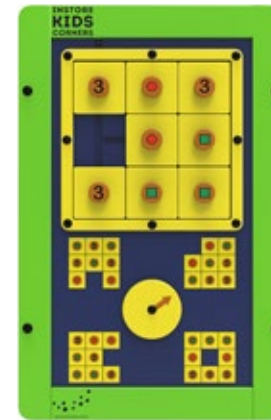

**PLANET MARBLE**  
HXBXD 70CM X 45CM X 3CM  
6,0 KG

**DRESS CODE**  
HXBXD 70CM X 45CM X 3CM  
5,5 KG

**HEADS UP**  
HXBXD 70CM X 45CM X 3,5CM  
5,5 KG

**JUNGLE FEVER**  
HXBXD 70CM X 45CM X 3,5CM  
5,5 KG

**MEMORY ORANGE**  
HXBXD 70CM X 45CM X 3CM  
4,5 KG

**MEMORY GREEN**  
HXBXD 70CM X 45CM X 3CM  
4,5 KG

**CALCULATOR**  
HXBXD 70CM X 45CM X 3CM  
5,0 KG

**SORTING TREE**  
HXBXD 70CM X 45CM X 3,5CM  
6,0 KG

**SQUARE LOGIC**  
HXBXD 70CM X 45CM X 3CM  
6,5 KG

**WIREBEADS**  
HXBXD 70CM X 45CM X 3CM  
2,5 KG

BEST SELLER

KINDEREN ZIJN GEK OP ALLES WAT DRAAIT,  
HET PRIKKELT HUN ZINTUIGEN

DRAAIEN, SPELEN, GEK DOEN EN PLEZIER HEBBEN