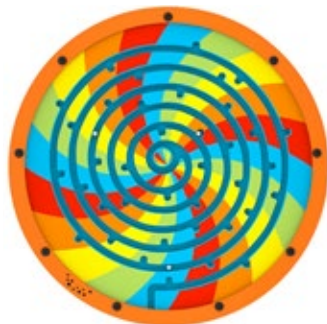

RAINBOW DROPS
ØXD 60CM X 10CM
8,5 KG