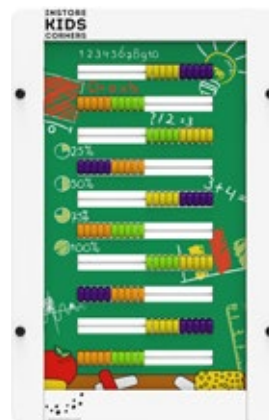

**PLANET MARBLE**  
HXBXD 70CM X 45CM X 3CM  
6,0 KG

**DRESS CODE**  
HXBXD 70CM X 45CM X 3CM  
5,5 KG

**HEADS UP**  
HXBXD 70CM X 45CM X 3,5CM  
5,5 KG

**JUNGLE FEVER**  
HXBXD 70CM X 45CM X 3,5CM  
5,5 KG

**MEMORY ORANGE**  
HXBXD 70CM X 45CM X 3CM  
4,5 KG

**MEMORY GREEN**  
HXBXD 70CM X 45CM X 3CM  
4,5 KG

**CALCULATOR**  
HXBXD 70CM X 45CM X 3CM  
5,0 KG

**SORTING TREE**  
HXBXD 70CM X 45CM X 3,5CM  
6,0 KG

**SQUARE LOGIC**  
HXBXD 70CM X 45CM X 3CM  
6,5 KG

**WIREBEADS**  
HXBXD 70CM X 45CM X 3CM  
2,5 KG

BEST SELLER

KINDEREN ZIJN GEK OP ALLES WAT DRAAIT,  
HET PRIKKELT HUN ZINTUIGEN

DRAAIEN, SPELEN, GEK DOEN EN PLEZIER HEBBEN