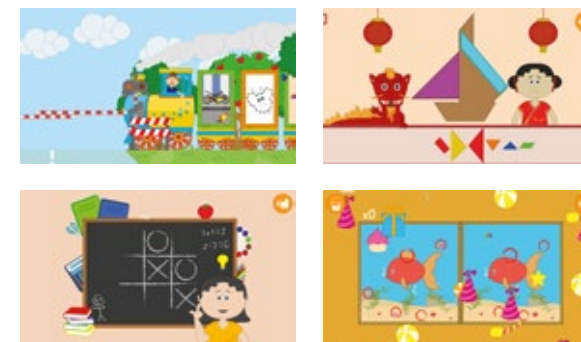

6 - 9 YEARS

GAMETRAN 21 INCH

№. kinderen: 1 - 2 kids
Speeltijd: Tussen de 0 and 60 min.
Geluid: Geluid kan volledig gedempt worden.
Samenspelen: Ja
Aantal spellen: 12 spellen met verschillende levels.