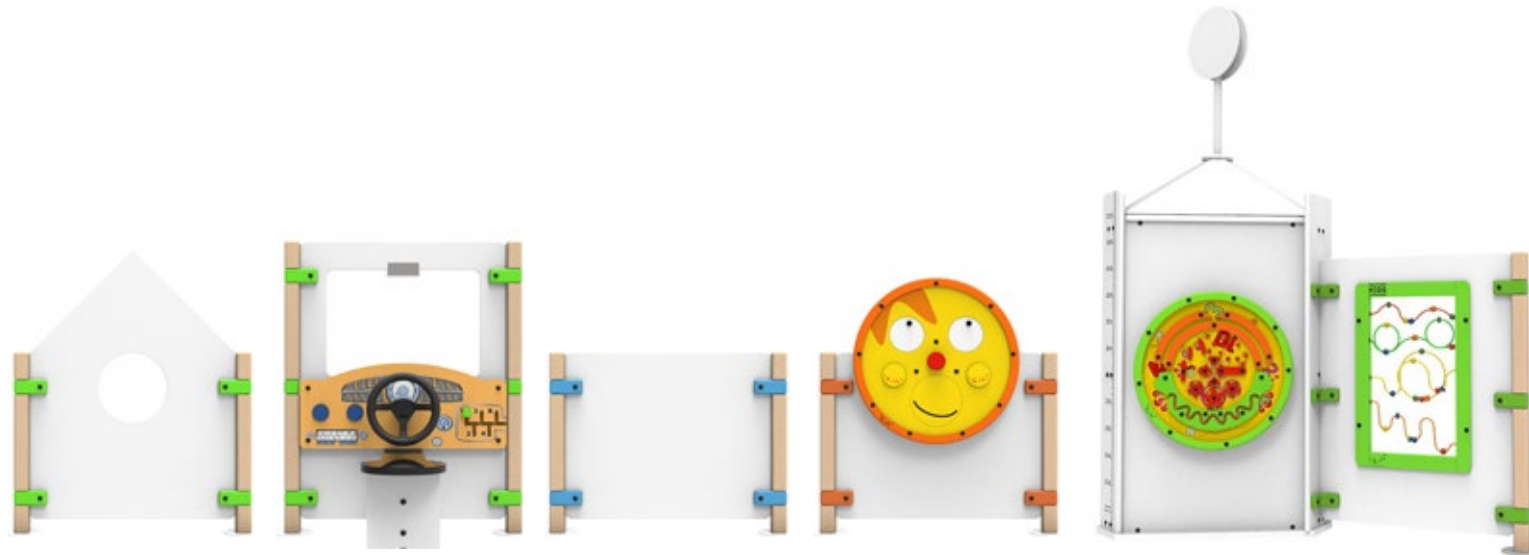

**EYE AYE RED / YELLOW / BLUE**  
HXBXD 46CM X 46CM X 22CM

**SPACESCOUTER**  
HXBXD 70CM X 60CM X 92CM

**SWINGING TOP GALAXY**  
HXBXD 55CM X 64CM X 64CM

**SATELITE**  
HXBXD 64CM X 52,5CM X 55,5CM

# HEKWERKEN

CREËER EEN UNIEKE KINDERHOEK MET ONZE HEKWERK-SPEELPANELEN  
EENVOUDIG TOEPASBAAR IN ELKE RUIMTE

**FENCE GATE**  
135,7CM X 75,5CM X 1,8CM

**FENCE**  
101,5CM X 75,5CM X 1,8CM

**FENCE MODULE**  
101,5CM X 75,5CM X 1,8CM

**FENCE PLAYWHEEL**  
101,5CM X 75,5CM X 1,8CM

**FENCE MONSTER**  
101,5CM X 75,5CM X 1,8CM

**FENCE ROOF**  
135,7CM X 75,5CM X 1,8CM

**FENCE SMALL ROOF**  
95,2CM X 75,5CM X 1,8CM

**FENCE DASHBOARD**  
101,5CM X 75,5CM X 98CM